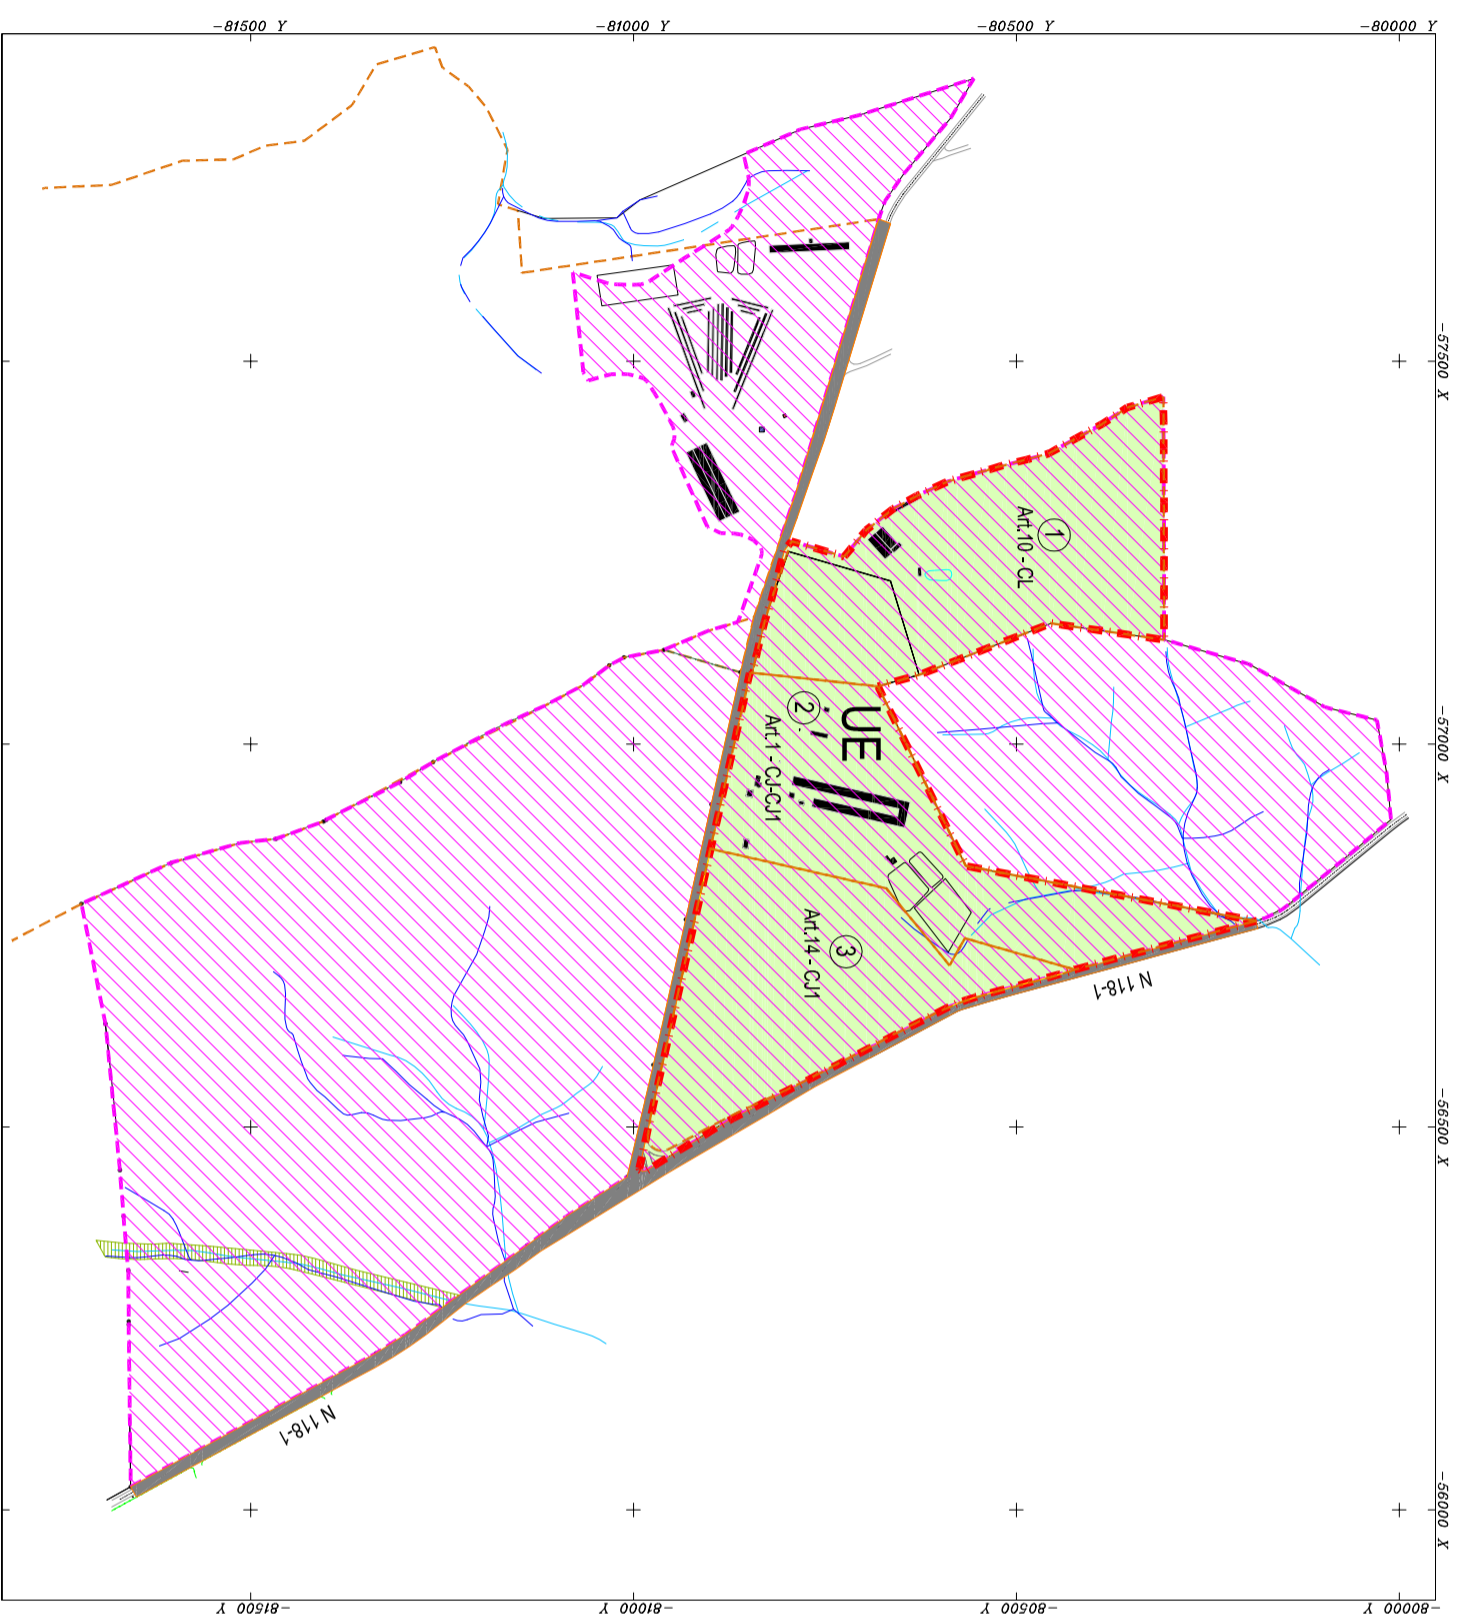

PROPRIETÁRIOS	%	PARCELA	CRP BENAVENTE	MATRIZ PREDIAL RÚSTICA	ÁREA DA PARCELA
Mato Campos Mata e Outros	100,00	3.1	496720/20802 - Freguesia de Benavente	Art.10 - CL - Freguesia de Benavente	117.750,00 m2
Coutalho - Produção e Comercialização de Produtos Agro-Pecuários,Lda	100,00	3.2	1210/19000308 - Freguesia de Benavente	Art.1 - C1-C11 (Parte) - Freguesia de Benavente	98.206,00 m2
Baldado - Unipessoal, Lda	100,00	3.3	1590/19920505 - Freguesia de Benavente	Art.14 - C11 - Freguesia de Benavente	98.163,00 m2

UNIDADE DE EXECUÇÃO - UE31 UOPG5	PARCELAS	%	ÁREA DE INTERVENÇÃO
PROPRIETÁRIOS	3	100,00	314.119,00 m2

PROPRIETÁRIOS COMPARTIÇÃO	PARCELAS	%	CRP BENAVENTE	MATRIZ PREDIAL RÚSTICA	ÁREA DA PARCELA
Mato Campos Mata e Outros	3.1	37,49	496720/20802 - Freguesia de Benavente	Art.10 - CL - Freguesia de Benavente	117.750,00 m2
Coutalho - Produção e Comercialização de Produtos Agro-Pecuários,Lda	3.2	31,26	1210/19000308 - Freguesia de Benavente	Art.1 - C1-C11 (Parte) - Freguesia de Benavente	98.206,00 m2
Baldado - Unipessoal, Lda	3.3	31,25	1590/19920505 - Freguesia de Benavente	Art.14 - C11 - Freguesia de Benavente	98.163,00 m2

LEGENDA

- - - Limite da UOPG 5 - Pólo IV
- - - Limite da Unidade de Execução
- - - Limite de Proprietários
- - - Limite de REN
- Domínio Público
- Linhas de Água (planta de condicionantes)
- Linhas de Água (levantamento topográfico)

UOPG 5 - Pólo IV
UE - COUTADA VELHA
BENAVENTE

DESENHO:
001

ESCALA:
1/10000

PLANTA CADASTRAL COM OS LIMITES FÍSICOS DA ÁREA DE INTERVENÇÃO

Estêvão A. Pessoa Calado	Arquitecto	DATA:	2023.10.06
Luis Borrego	Topógrafo	SUBSTITUIÇÃO:	
Nuno Monteiro	Topógrafo	SUBSTITUIÇÃO:	
		PROCESSO:	UOPG-UES