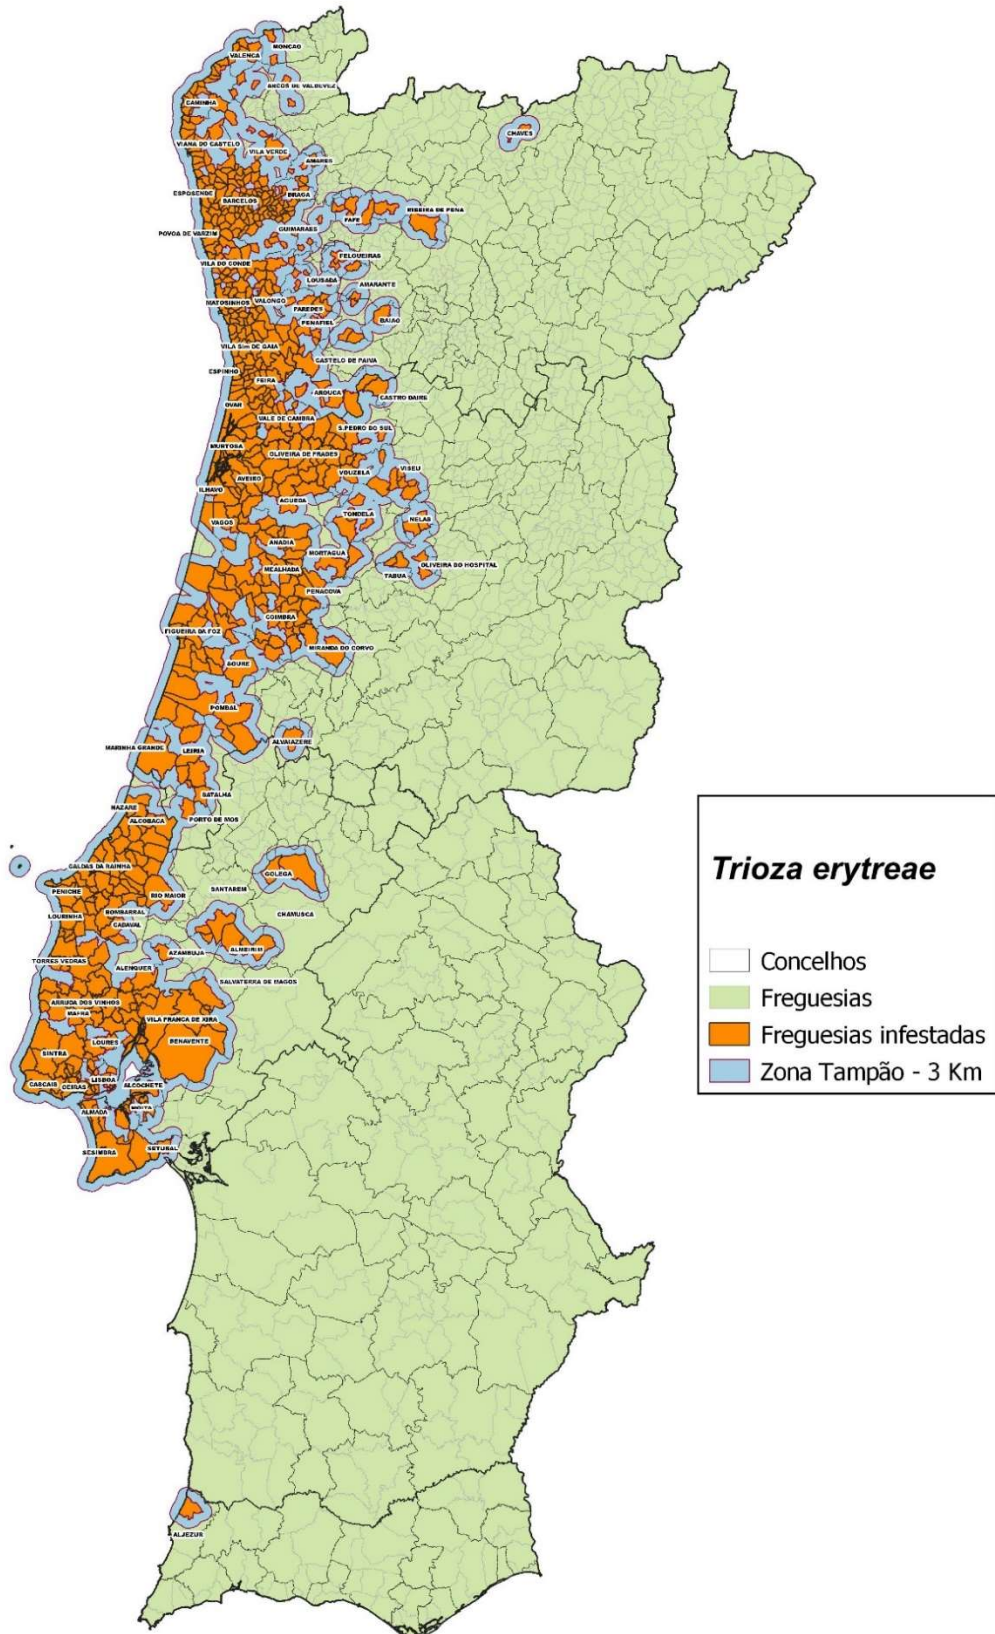

Despacho n.º 52/G/2021

ATUALIZAÇÃO DA ZONA DEMARCADA PARA *Trioza erytrae*

Nos termos e para os efeitos estabelecidos nos números 1 a 3 do artigo 5.º, da Portaria n.º 142/2020, de 17 de junho, que estabelece medidas de proteção fitossanitária adicionais destinadas à erradicação no território nacional do inseto de quarentena *Trioza erytrae* Del Guercio, determino:

1. É atualizada a zona demarcada para a *Trioza erytrae*, integrada pela lista das freguesias infestadas, das freguesias totalmente abrangidas pela zona tampão e das freguesias parcialmente abrangidas pela zona tampão, bem como o mapa da zona demarcada, constantes do Anexo ao presente despacho.
2. Nos termos do n.º 2, do artigo 5.º, da Portaria n.º 142/2020, de 17 de junho, publique-se o presente despacho no sítio da Internet da DGAV.
3. São revogados, pelo presente, o Despacho n.º 37/G/2021, de 29 de julho de 2021 e o Despacho n.º 51/G/2021, de 28 de setembro de 2021.
4. O presente despacho entra em vigor no dia imediatamente seguinte ao da sua publicação.

Lisboa, 01 de outubro de 2021

A Subdiretora Geral,

[Competência subdelegada pelo Despacho n.º 12695/2020 de 31 de dezembro de 2020]

ANEXO

Zona Demarcada de *Trioza erytreae* – Freguesias infestadas + Zona Tampão

Lista das freguesias que constituem a zona demarcada (freguesias infestadas + zona tampão)

Região Norte

CONCELHO	FREGUESIAS INFESTADAS	ZONA TAMPÃO	
		FREGUESIAS TOTALMENTE ABRANGIDAS	FREGUESIAS PARCIALMENTE ABRANGIDAS
AMARANTE	Vila Caiz	Louredo	Amarante (São Gonçalo), Madalena, Cepelos e Gatão Bustelo, Carneiro e Carvalho de Rei Figueiró (Santiago e Santa Cristina) Fregim Freixo de Cima e de Baixo Gouveia (São Simão) Lomba Mancelos Real, Ataíde e Oliveira Salvador do Monte Telões Travanca Vila Garcia, Aboim e Chapa
AMARES	Caires	Amares e Figueiredo	Bouro (Santa Maria)
	Goães	Barreiros	Caldelas, Sequeiros e Paranhos
AMARES	Rendufe	Bico	